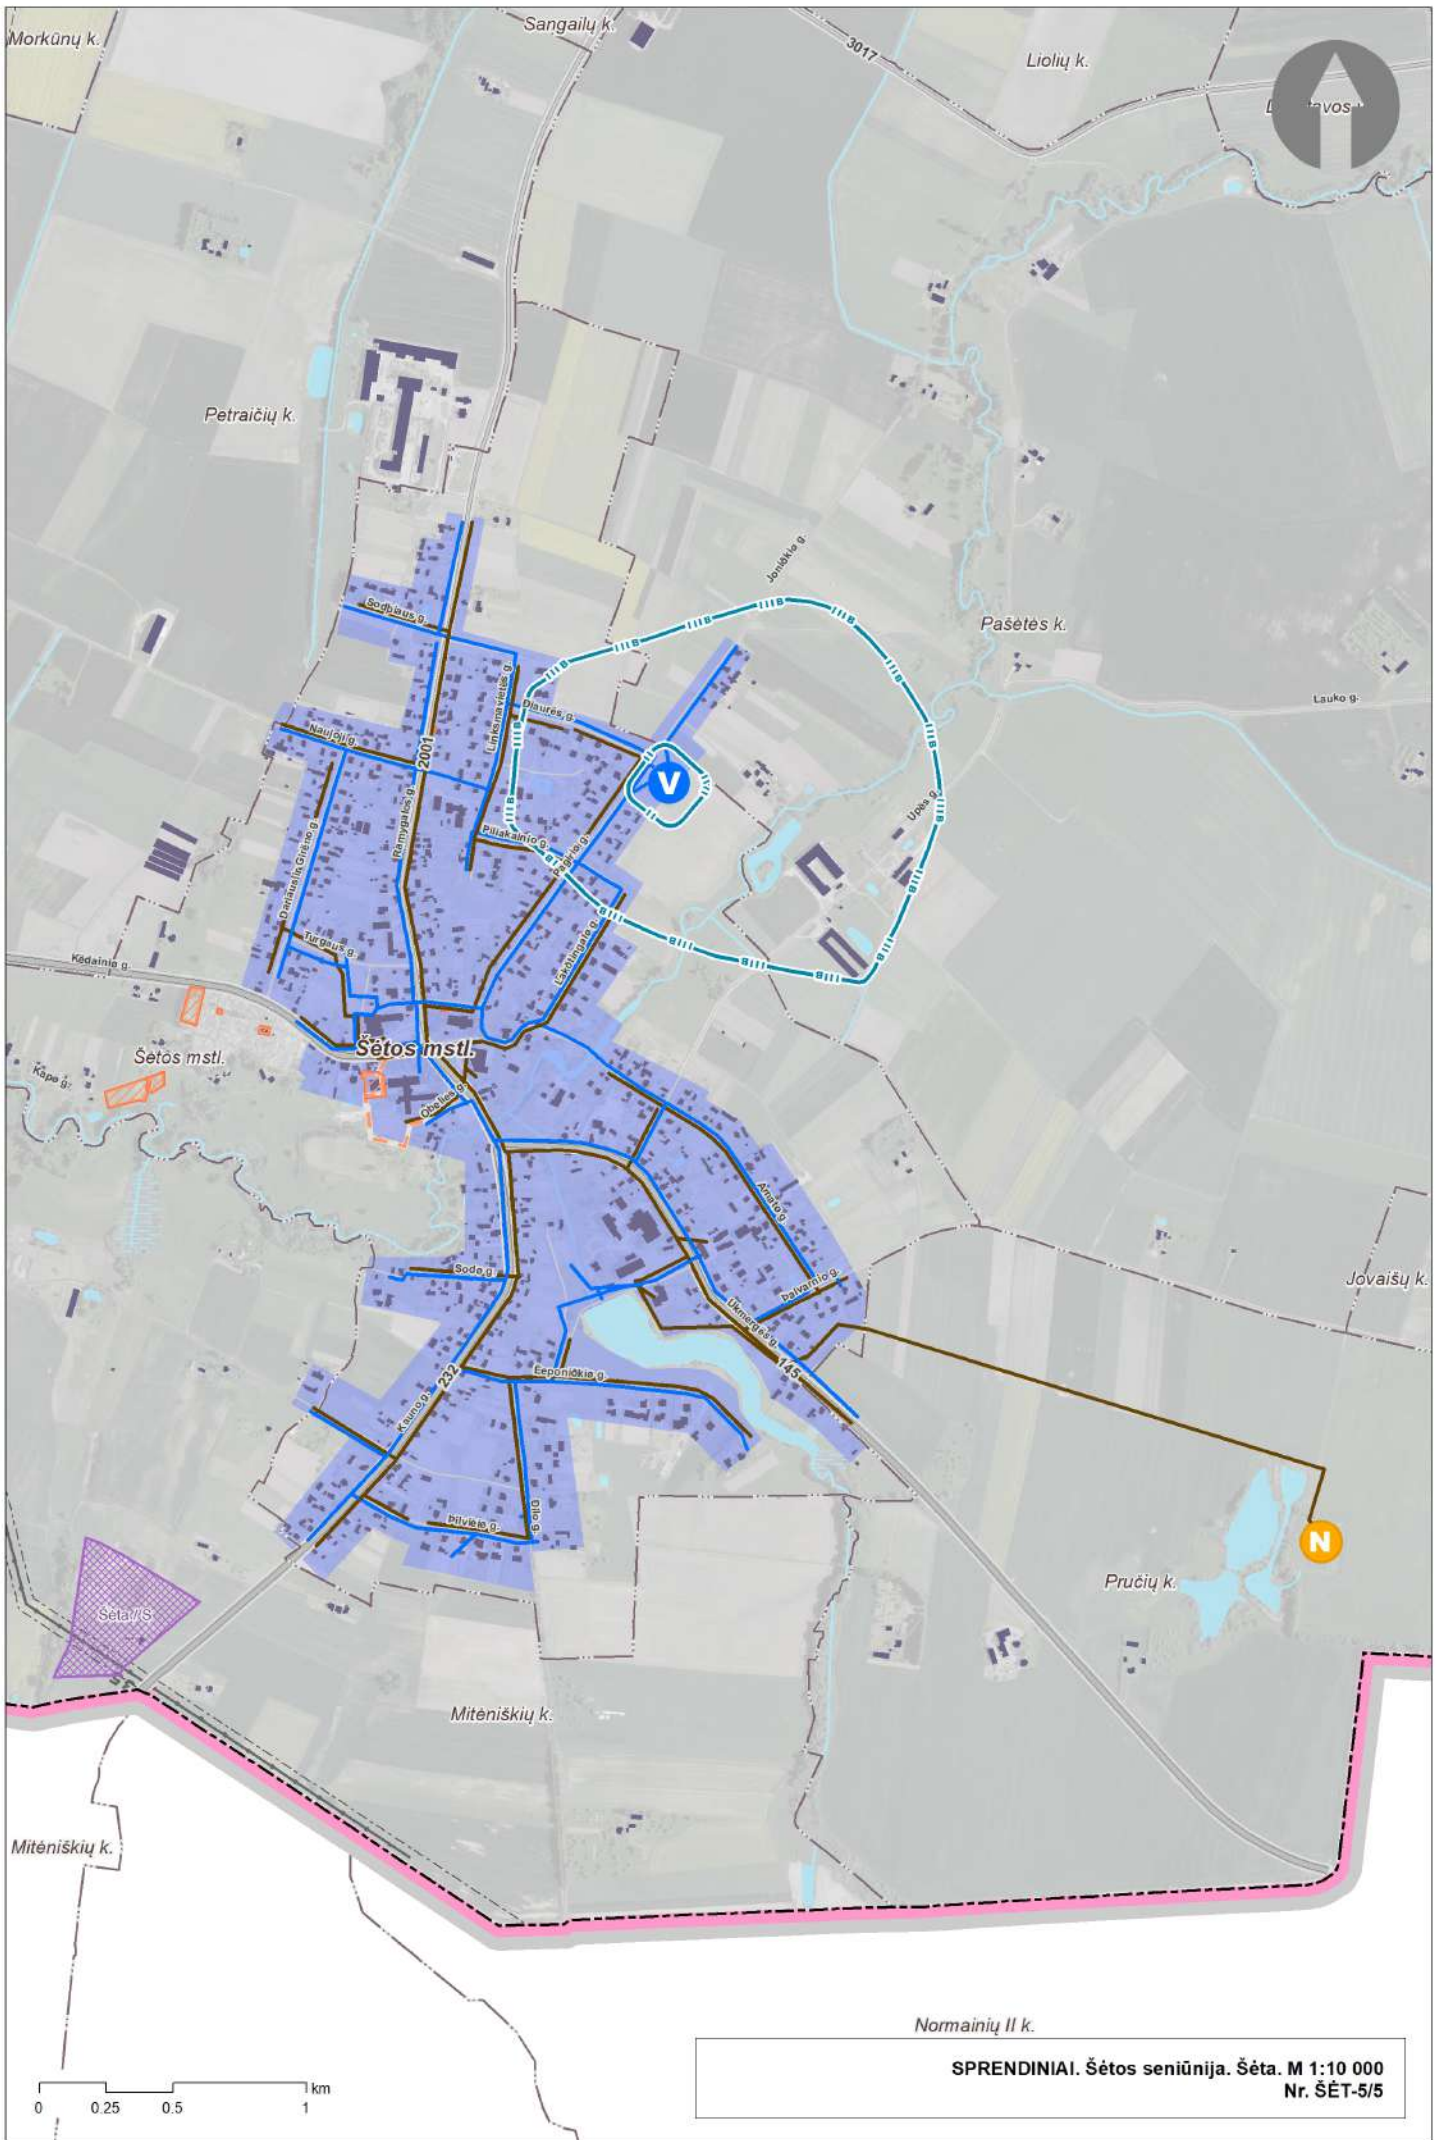

**SPRENDINIAI. Šėtos seniūnija. Vaiškoniai. M 1:10 000
Nr. ŠĖT-1/5**

**SPRENDINIAI. Šeṭos seniūnija. Sangailai. M 1:10 000
Nr. ŠĖT-3/5**

**SPRENDINIAI. Šėtos seniūnija. Aukštieji Kapliai. M 1:10 000
Nr. ŠĖT-4/5**

Normainių II k.

**SPRENDINIAI. Šėtos seniūnija. Šėta. M 1:10 000
Nr. ŠĖT-5/5**