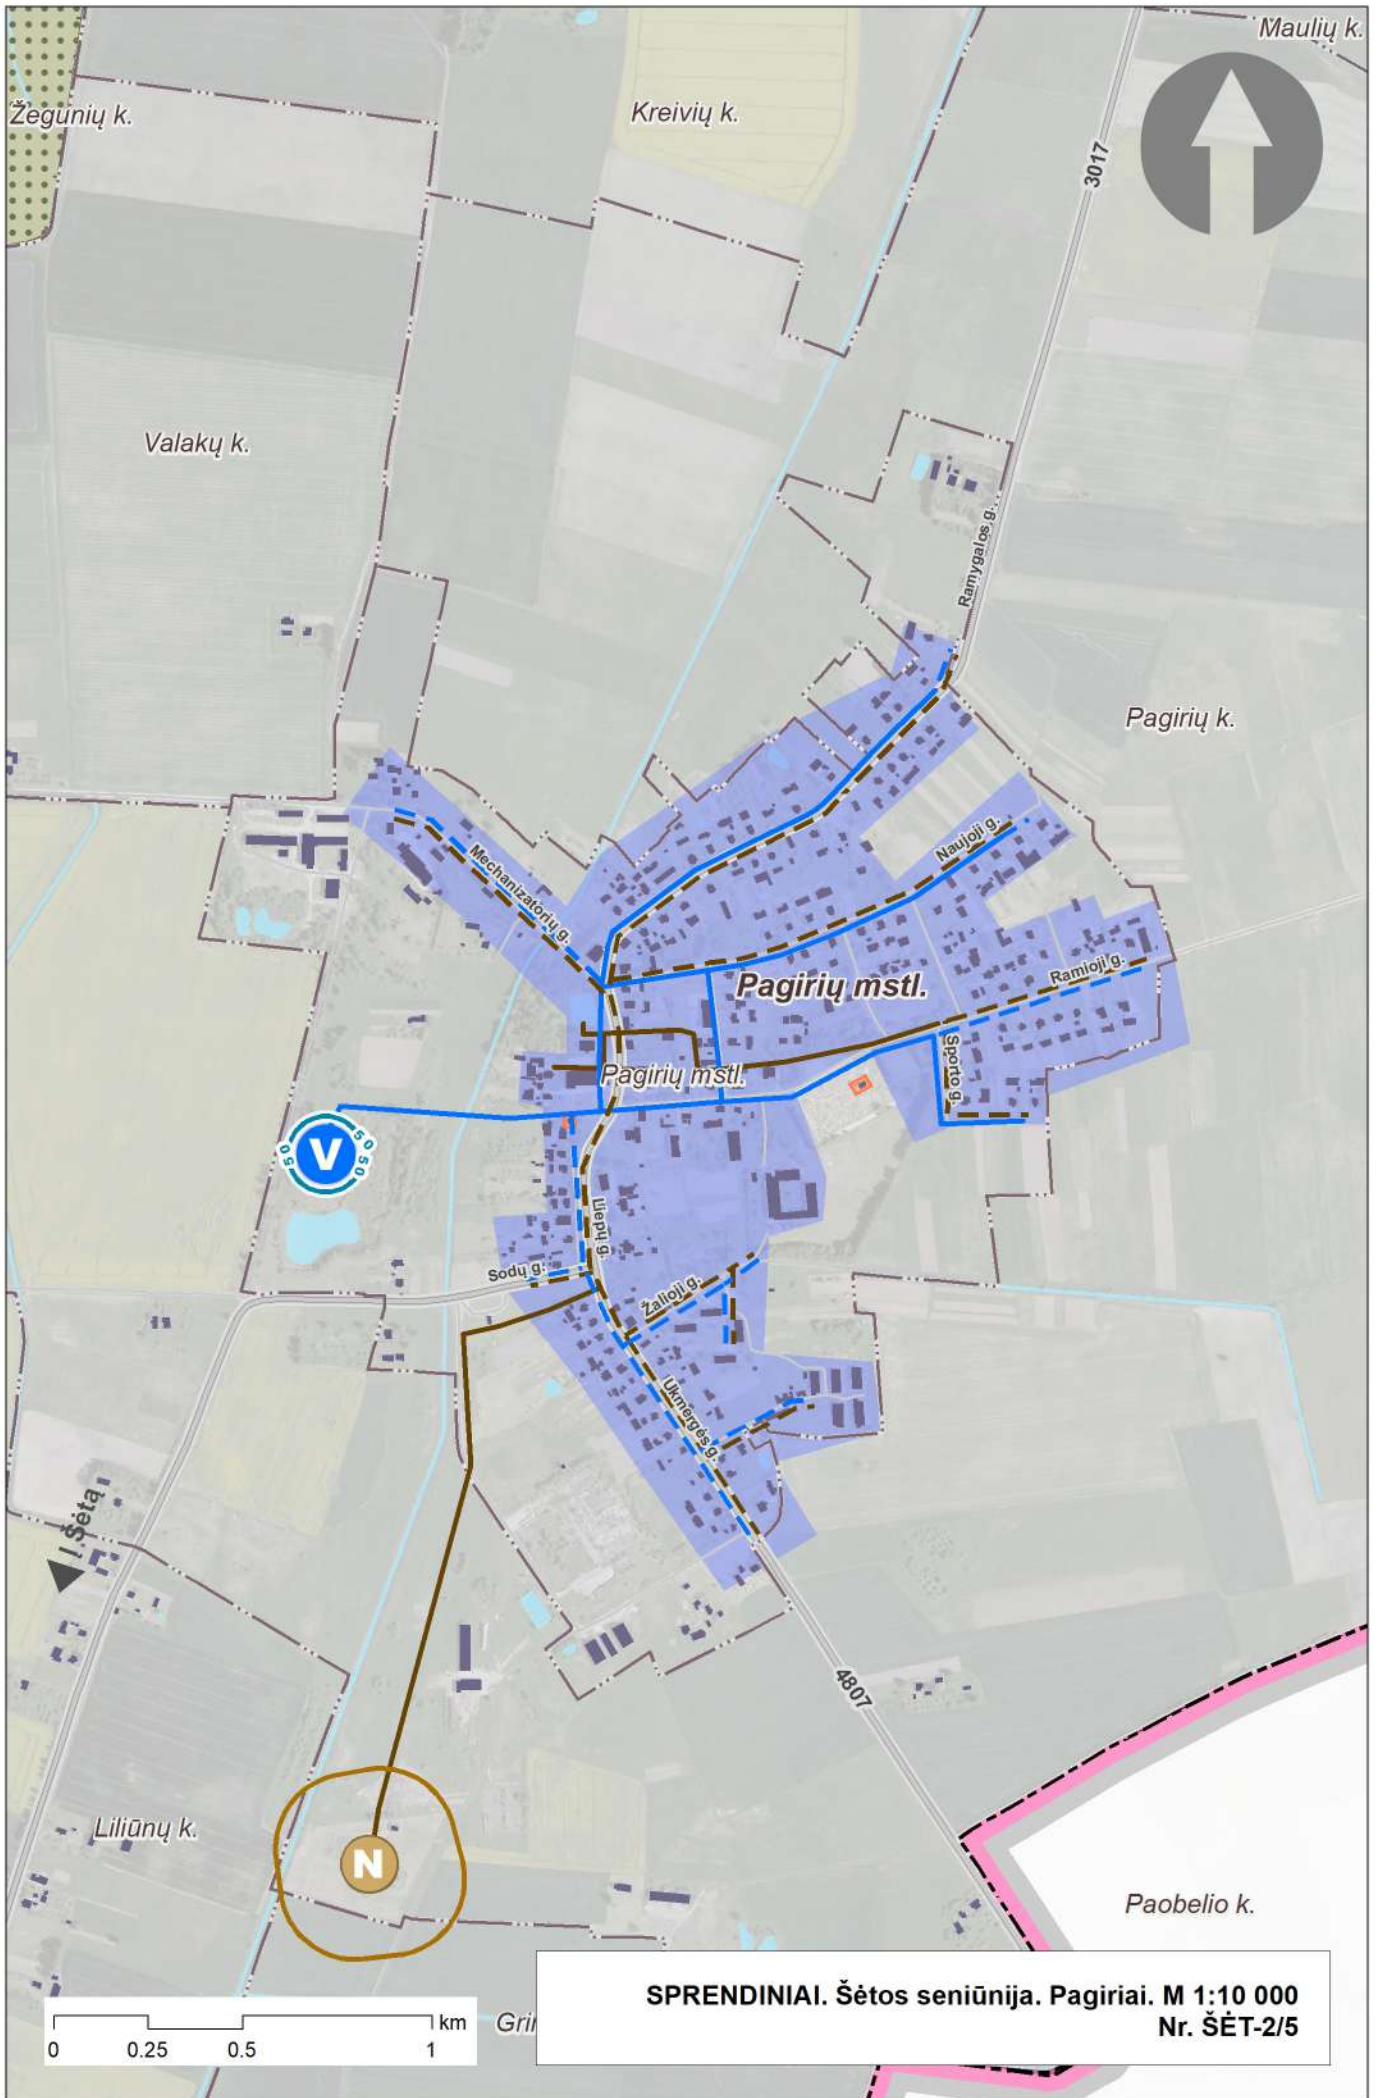

**SPRENDINIAI. Šėtos seniūnija. Vaiškoniai. M 1:10 000
Nr. ŠĖT-1/5**

**SPRENDINIAI. Šeṭos seniūnija. Sangailai. M 1:10 000
Nr. ŠĖT-3/5**

**SPRENDINIAI. Šėtos seniūnija. Aukštieji Kapliai. M 1:10 000
Nr. ŠĖT-4/5**

Normainių II k.

**SPRENDINIAI. Šėtos seniūnija. Šėta. M 1:10 000
Nr. ŠĖT-5/5**