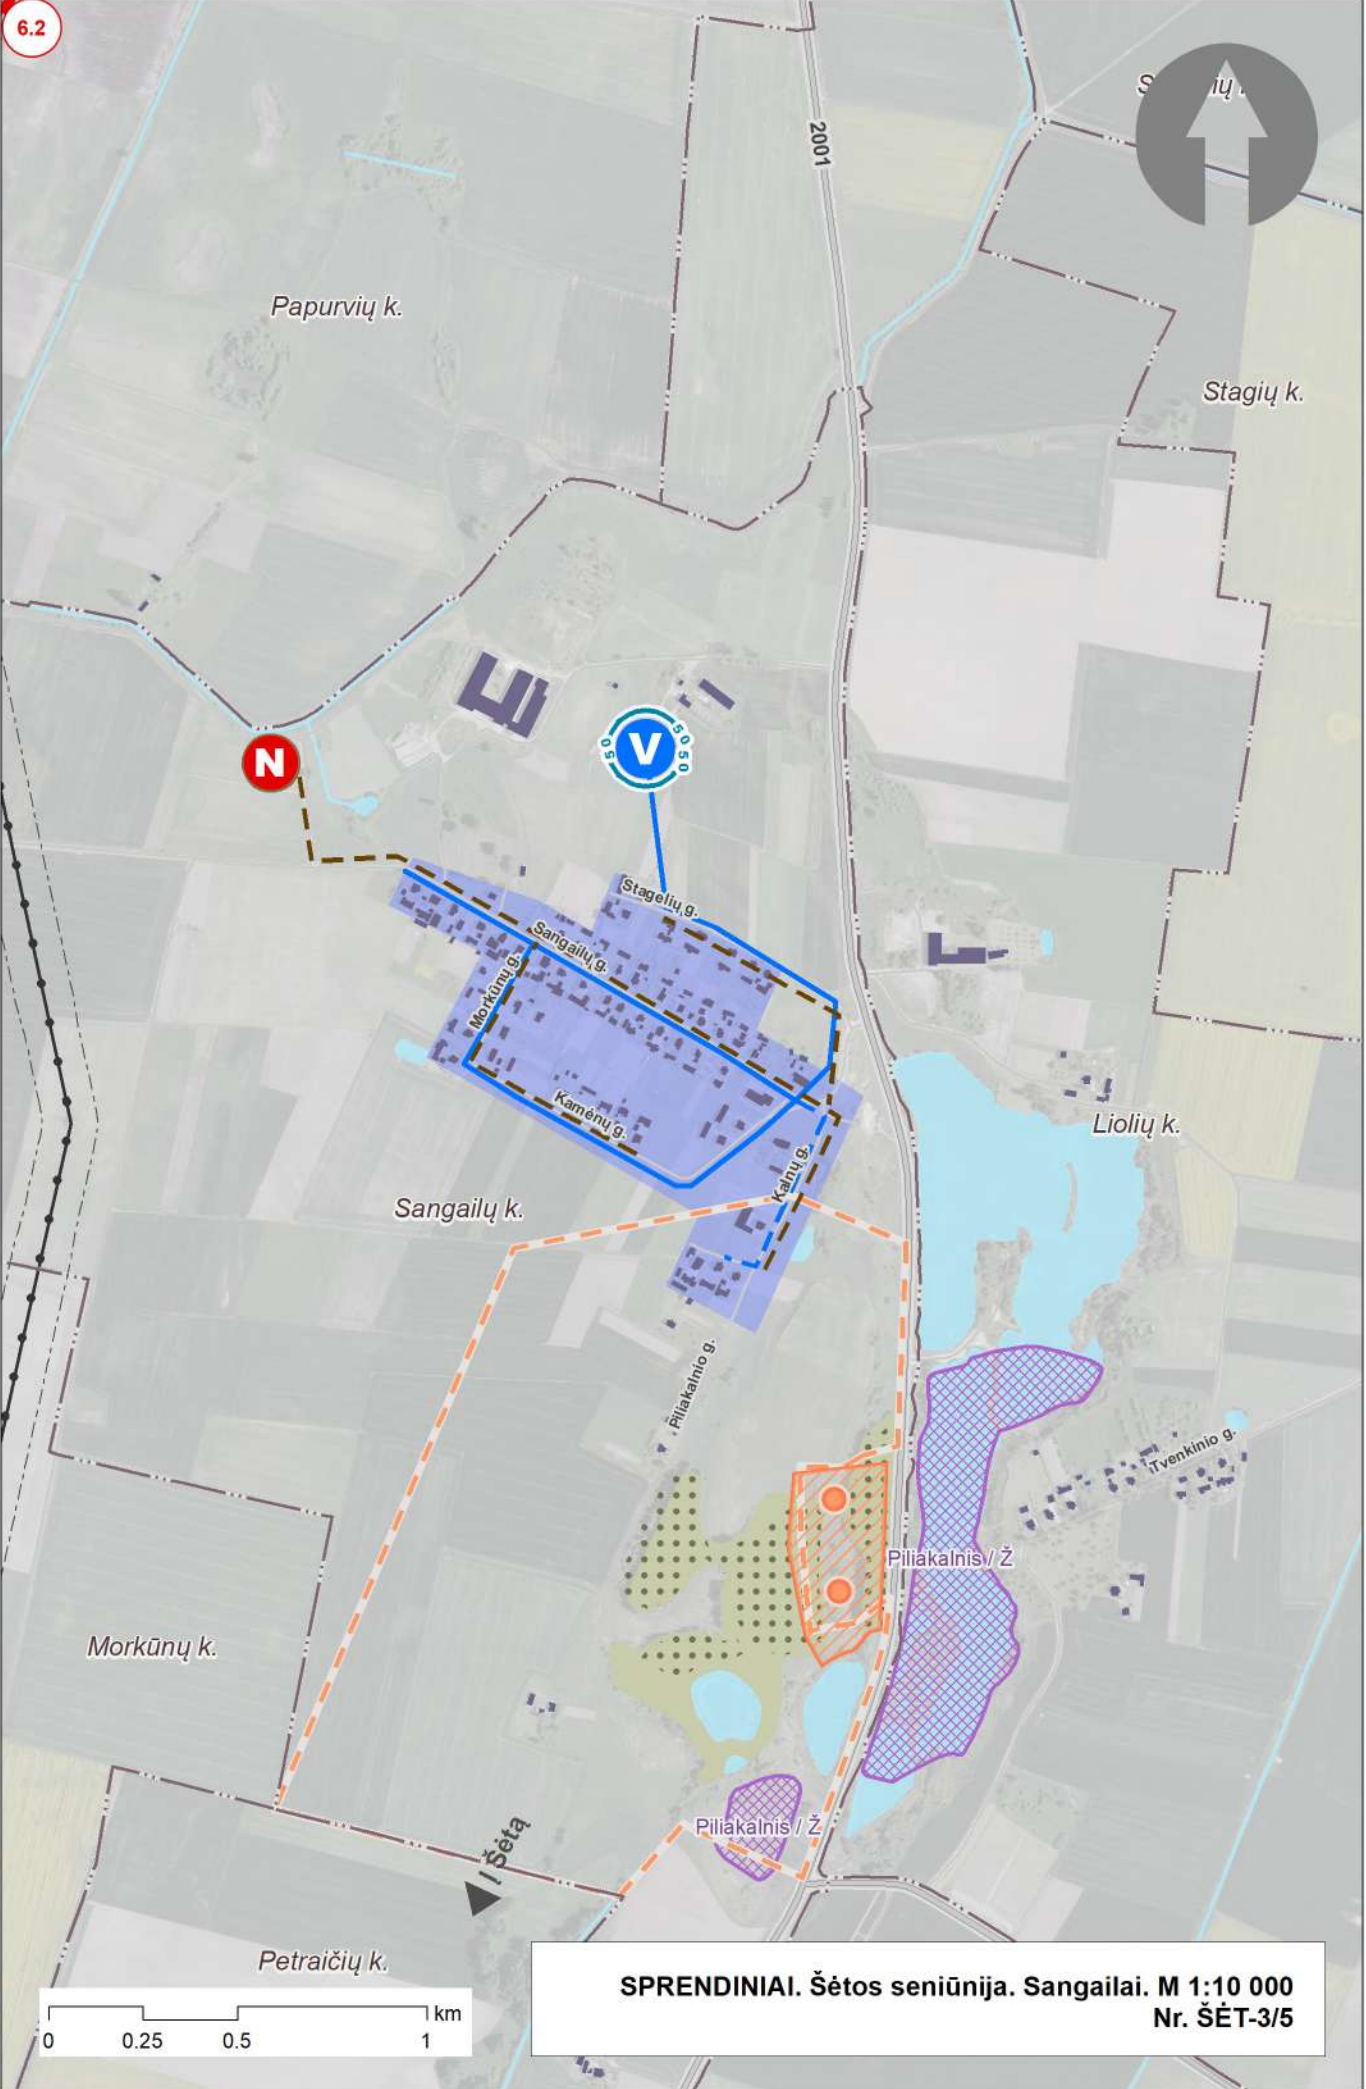

**SPRENDINIAI. Šėtos seniūnija. Vaiškoniai. M 1:10 000
Nr. ŠĖT-1/5**

**SPRENDINIAI. Šeṭos seniūnija. Sangailai. M 1:10 000
Nr. ŠĖT-3/5**

**SPRENDINIAI. Šėtos seniūnija. Aukštieji Kapliai. M 1:10 000
Nr. ŠĖT-4/5**

Normainių II k.

**SPRENDINIAI. Šėtos seniūnija. Šėta. M 1:10 000
Nr. ŠĖT-5/5**