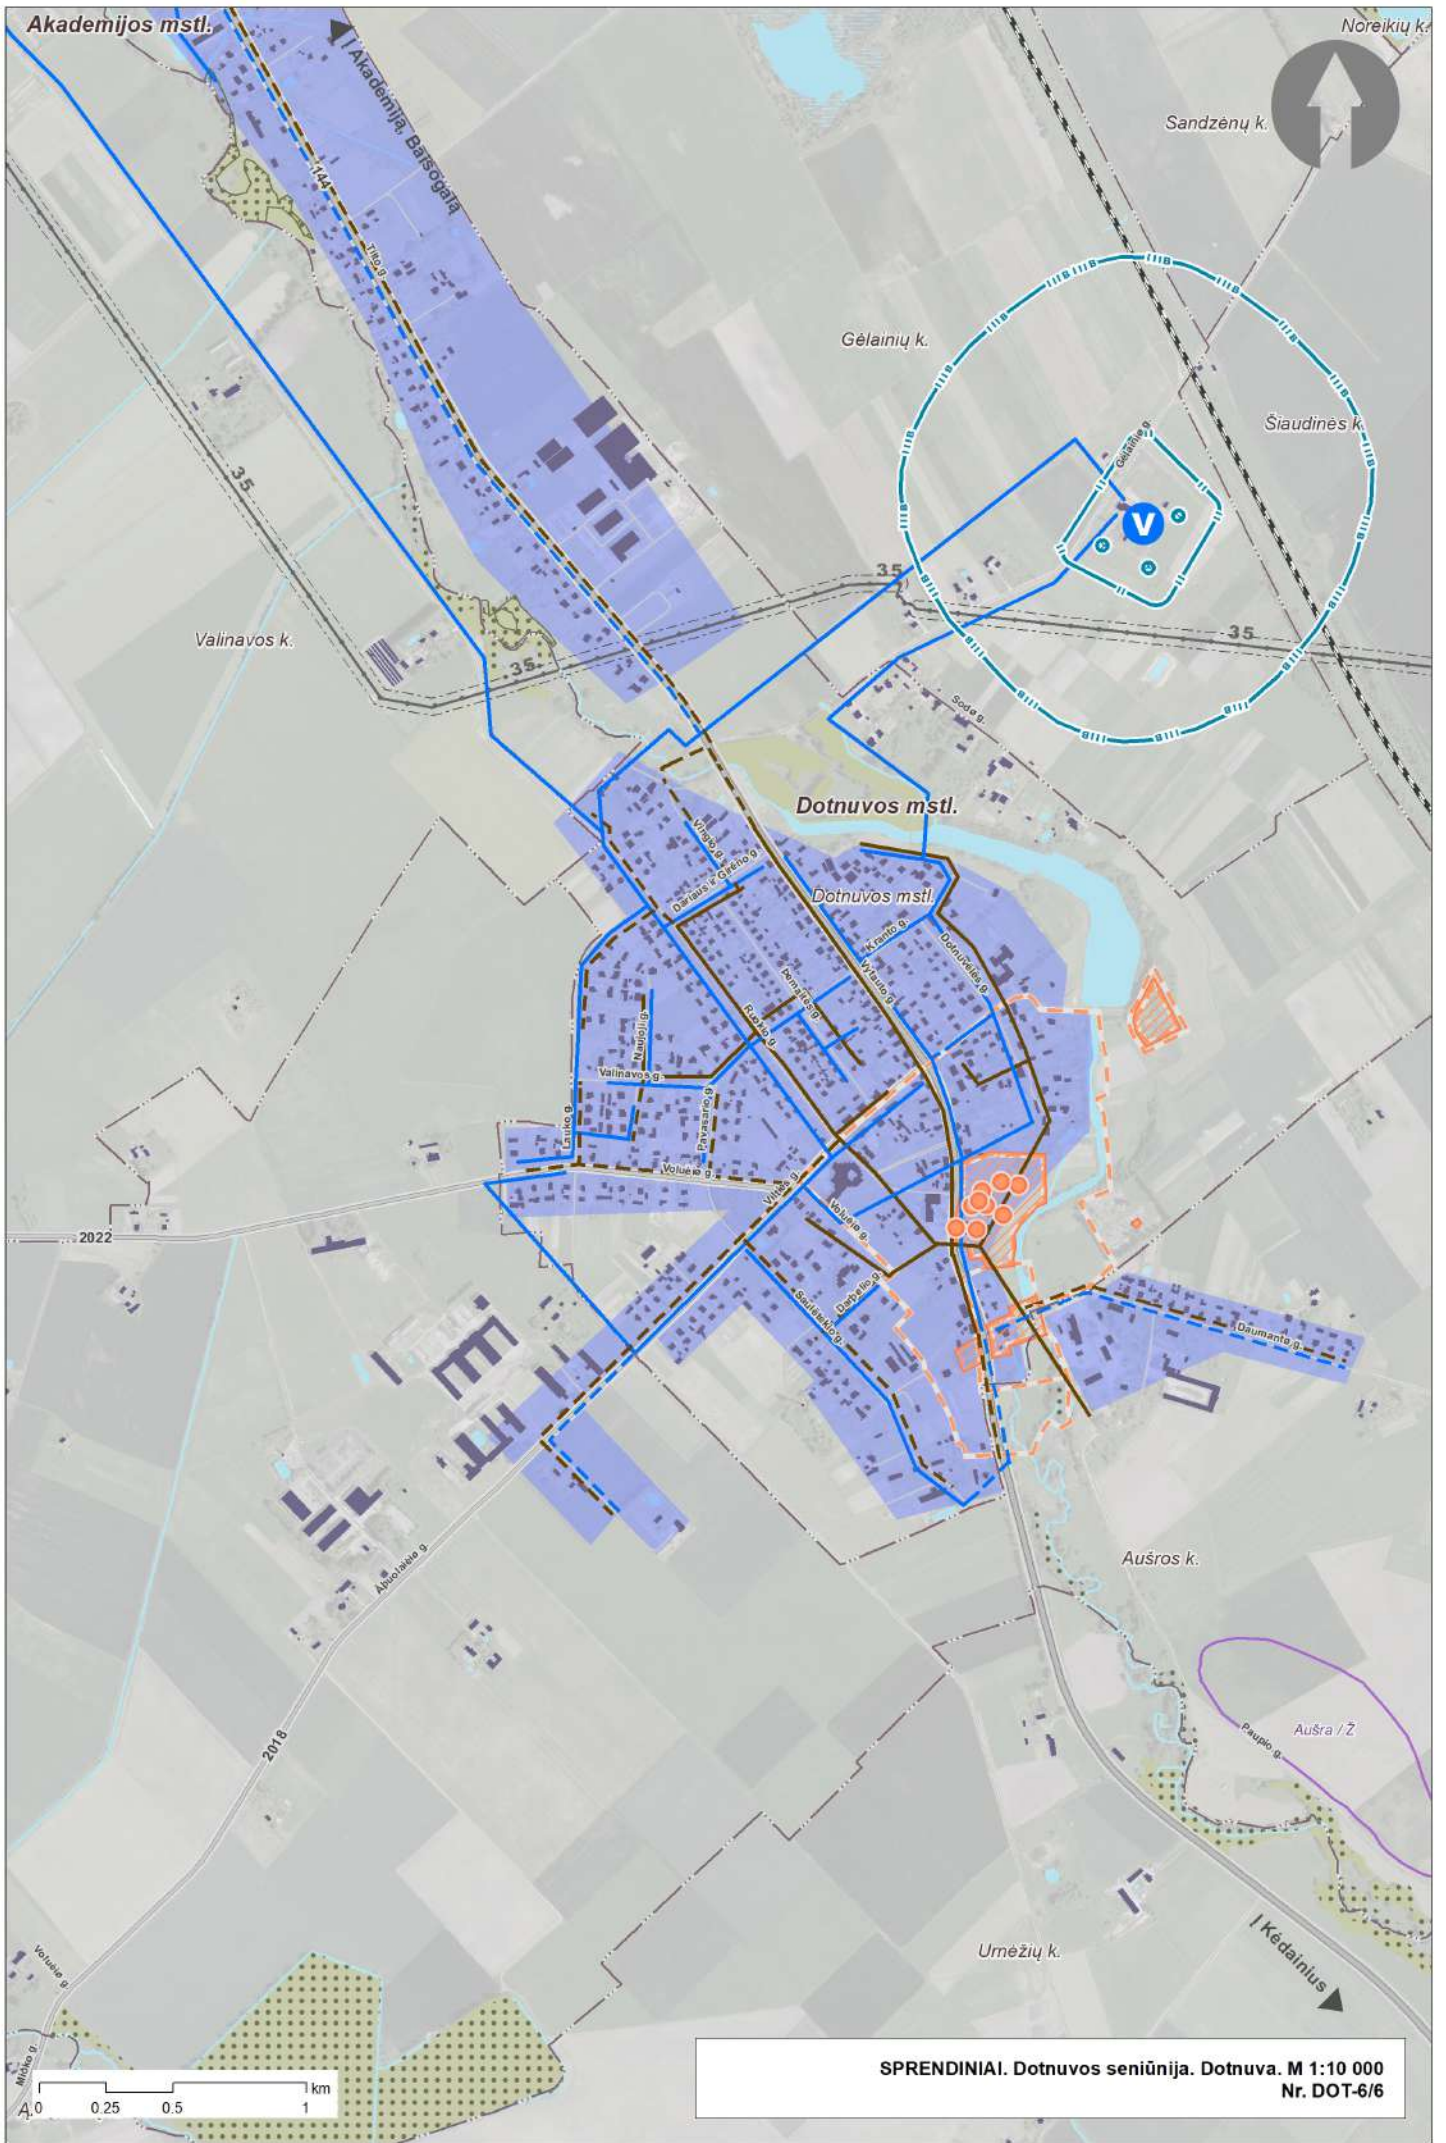

**SPRENDINIAI. Dotnuvos seniūnija. Jaunakaimis ir Pilioniai.**  
**M 1:10 000**  
**Nr. DOT-1/6**

**SPRENDINIAI. Dotnuvos seniūnija. Šlapaberžė. M 1:10 000  
Nr. DOT-3/6**

6.1 Žemaičių k. Dotnuvos-Josvainių miškų biosferos poligonas

**SPRENDINIAI. Dotnuvos seniūnija. Akademija ir Vainotiškiai.**  
**M 1:10 000**  
**Nr. DOT-4/6**

**SPRENDINIAI. Dotnuvos seniūnija. Beržai. M 1:10 000  
Nr. DOT-5/6**

**SPRENDINIAI. Dotnuvos seniūnija. Matviliškis. M 1:10 000  
Nr. DOT-6.1/6**