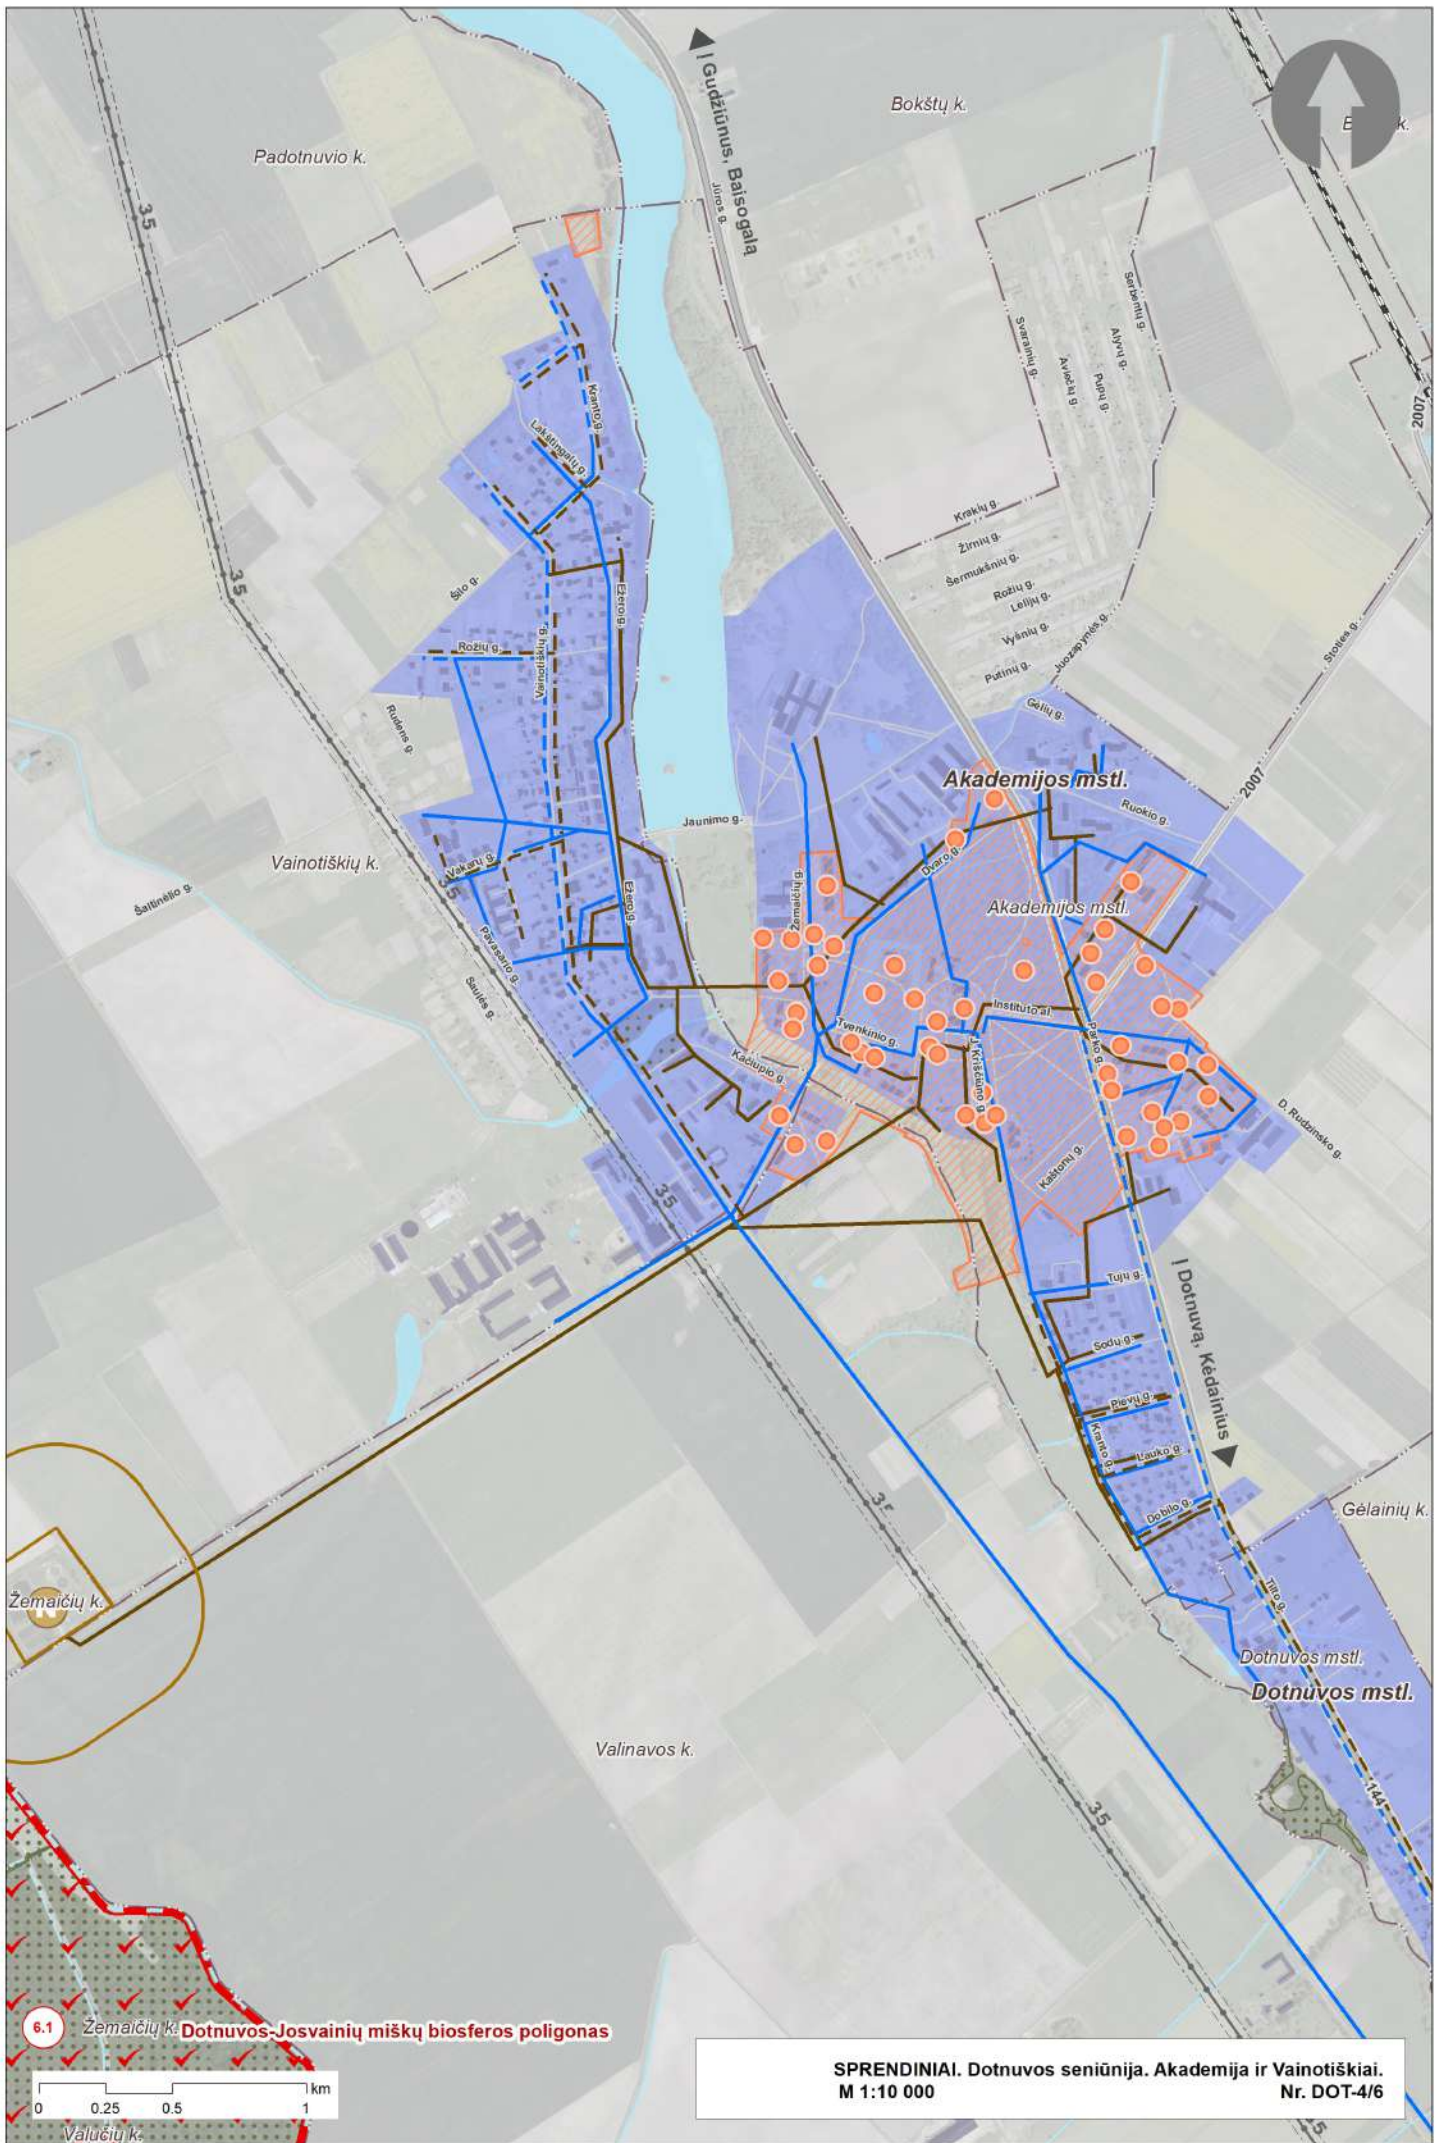

**SPRENDINIAI. Dotnuvos seniūnija. Jaunakaimis ir Pilioniai.**  
**M 1:10 000**  
**Nr. DOT-1/6**

**SPRENDINIAI. Dotnuvos seniūnija. Šlapaberžė. M 1:10 000  
Nr. DOT-3/6**

6.1 Žemaičių k. Dotnuvos-Josvainių miškų biosferos poligonas

**SPRENDINIAI. Dotnuvos seniūnija. Akademija ir Vainotiškiai.**  
**M 1:10 000**  
**Nr. DOT-4/6**

**SPRENDINIAI. Dotnuvos seniūnija. Beržai. M 1:10 000  
Nr. DOT-5/6**

**SPRENDINIAI. Dotnuvos seniūnija. Matviliškis. M 1:10 000  
Nr. DOT-6.1/6**

**SPRENDINIAI. Dotnuvos seniūnija. Dotnuva. M 1:10 000  
Nr. DOT-6/6**