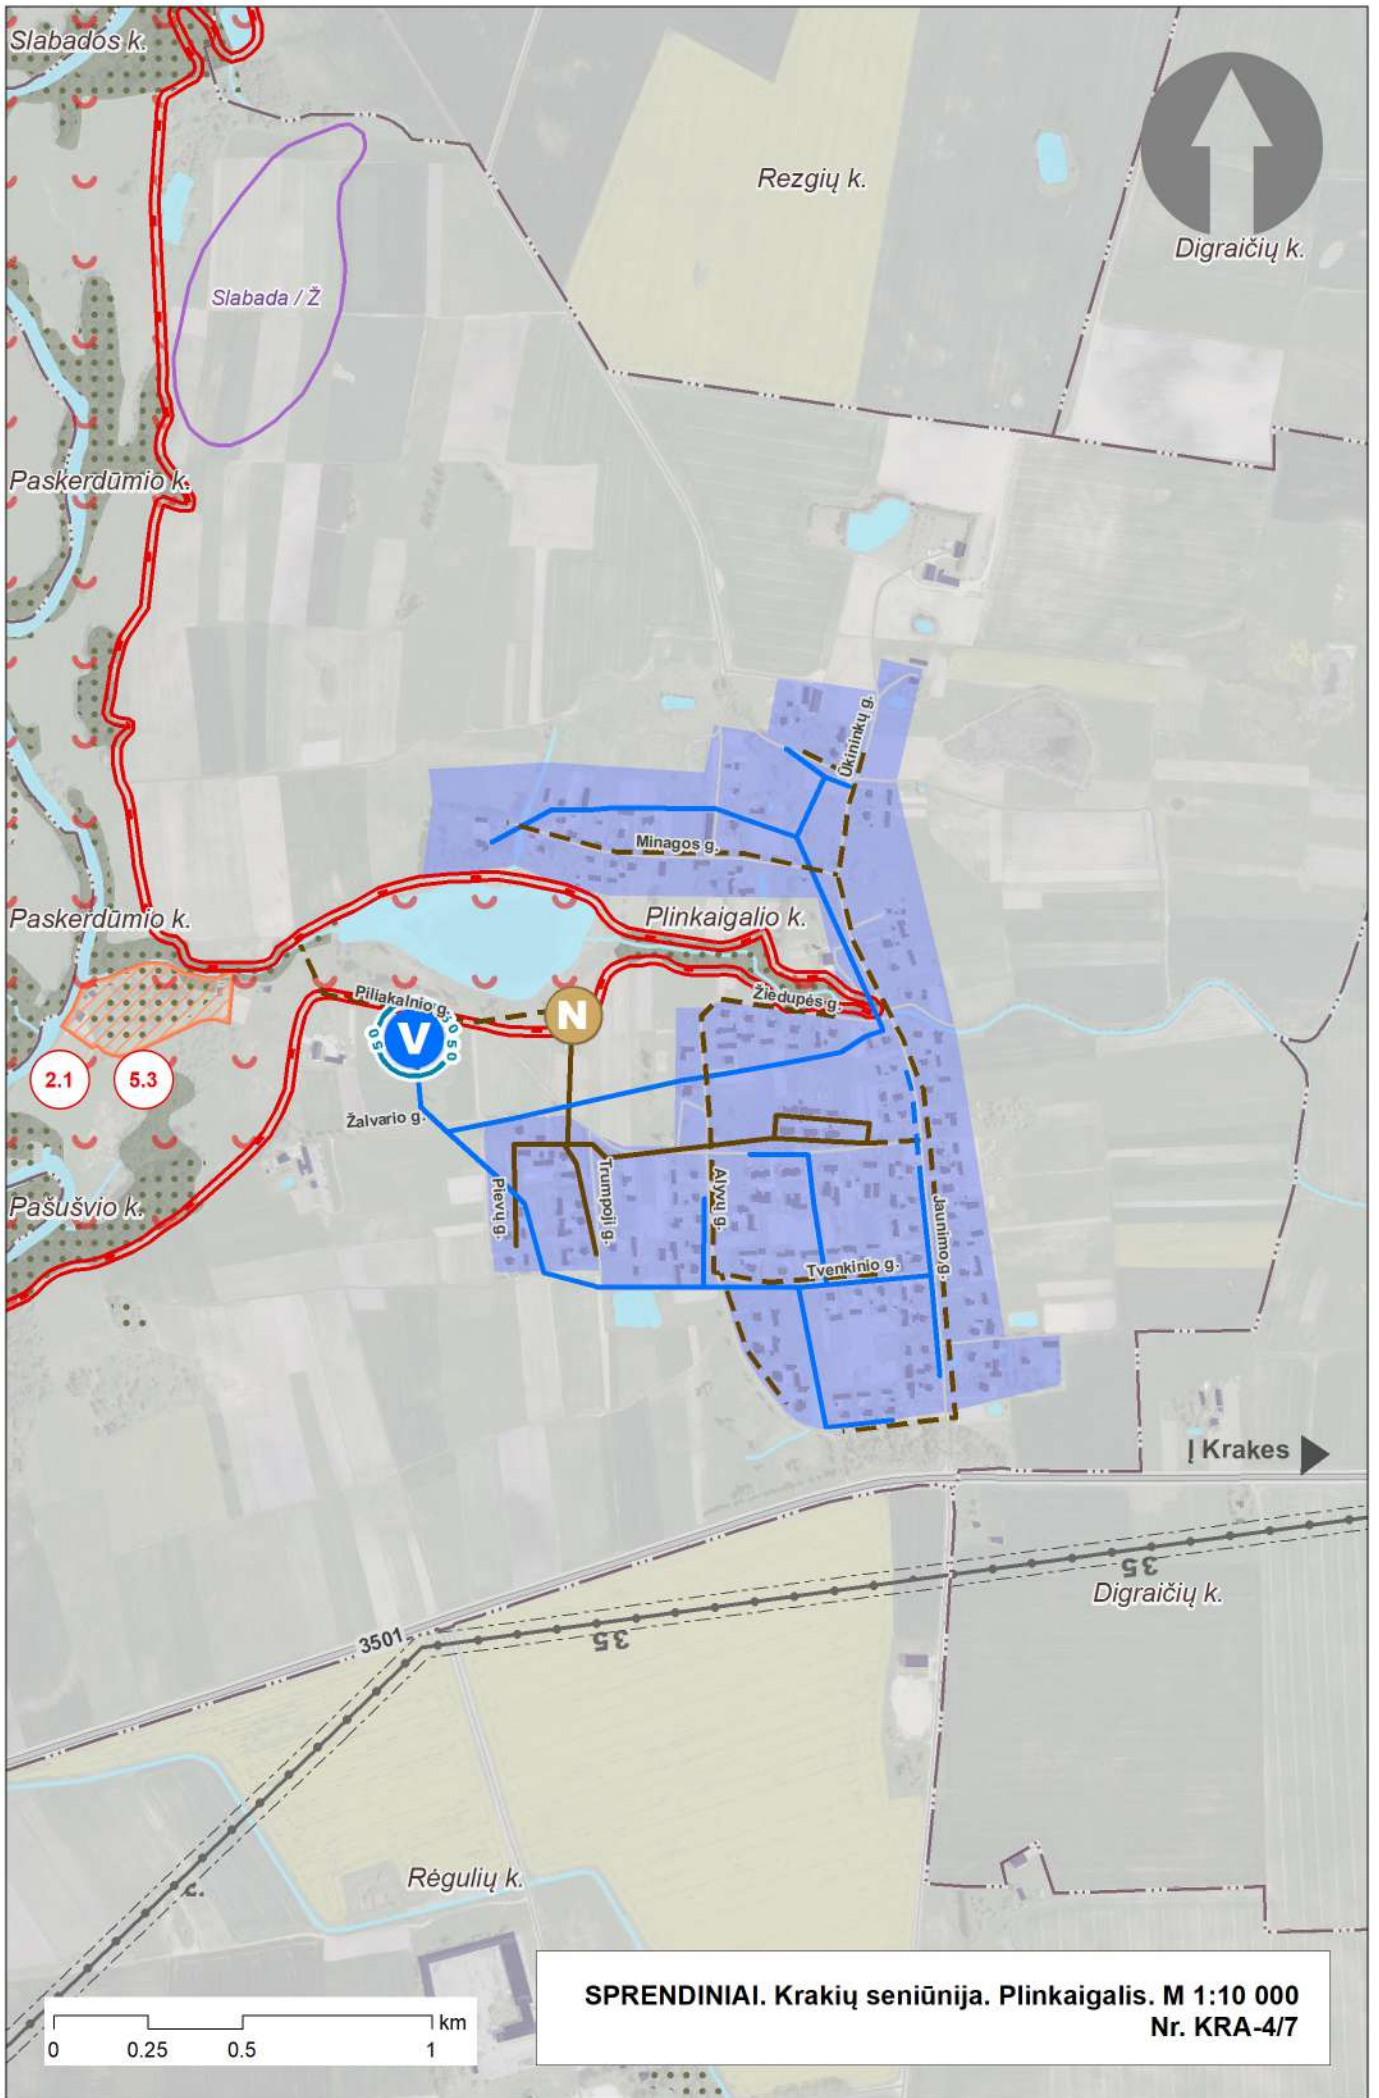

**SPRENDINIAI. Krakių seniūnija. Dovydiškiai. M 1:10 000
Nr. KRA-3/7**

Norkūnų k.

Kauno g.

Krakes

Kraki

Meironiškėlių k.

Ažuolytės k.

Saulėtekio g.

Meironiškių g.

Pakalnės g.

Tvenkinio g.

Žalioji g.

Trumpoji g.

Senoji g.

Meironiškių k.

5.5