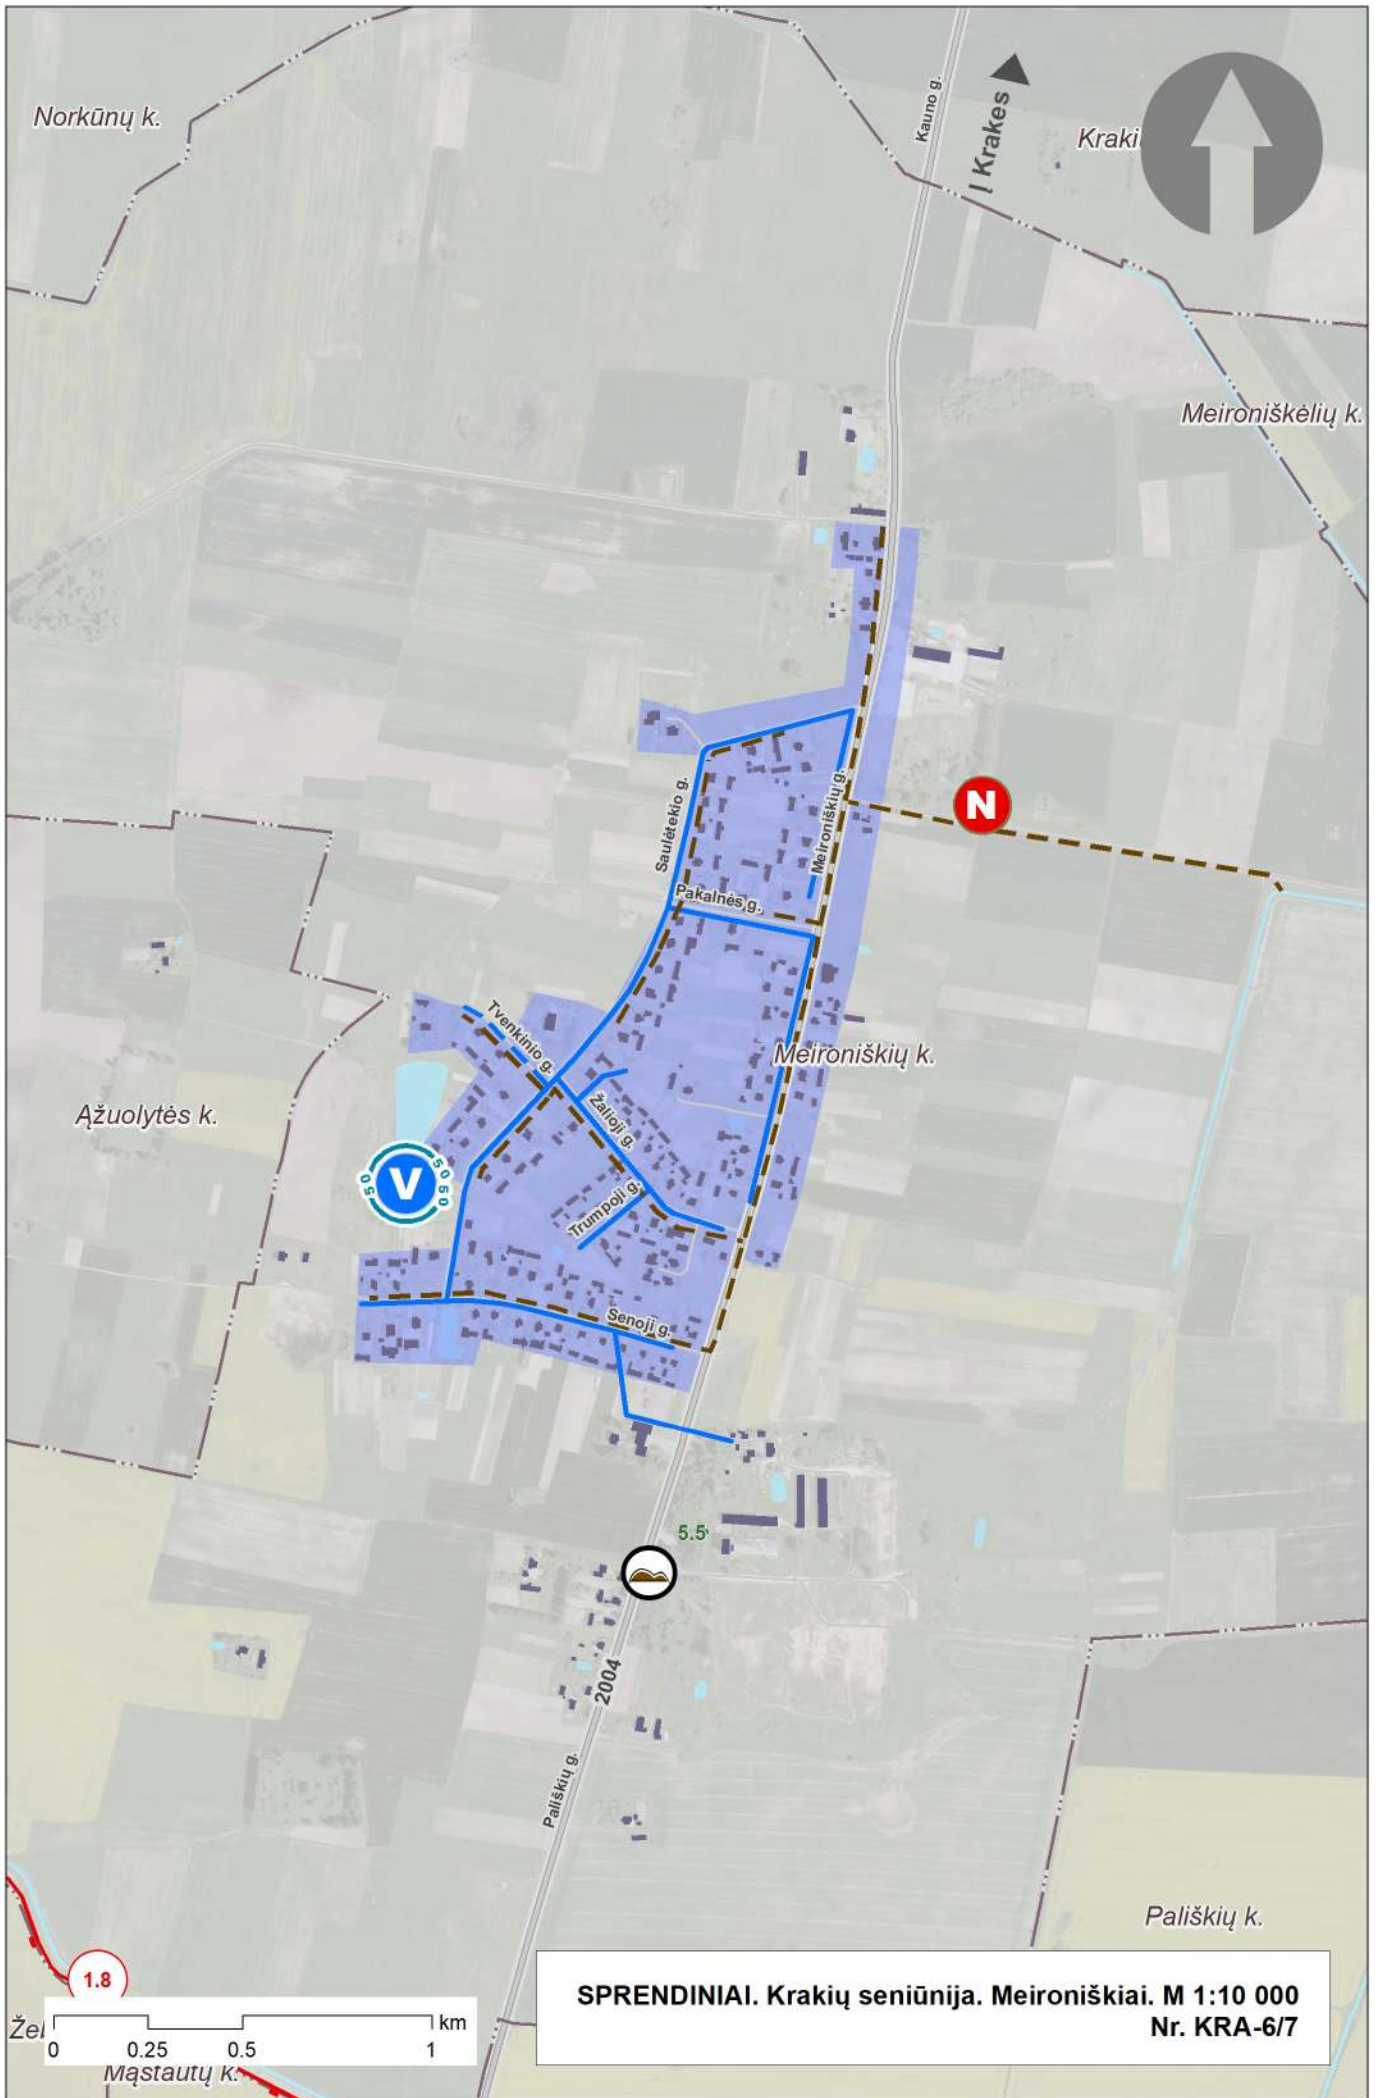

**SPRENDINIAI. Krakių seniūnija. Dovydiškiai. M 1:10 000
Nr. KRA-3/7**

Norkūnų k.

Kauno g.

Krakes

Kraki

Meironiškėlių k.

Ažuolytės k.

Saulėtekio g.

Meironiškių g.

Pakalnės g.

Tvenkinio g.

Žalioji g.

Trumpoji g.

Senoji g.

Meironiškių k.

5.5