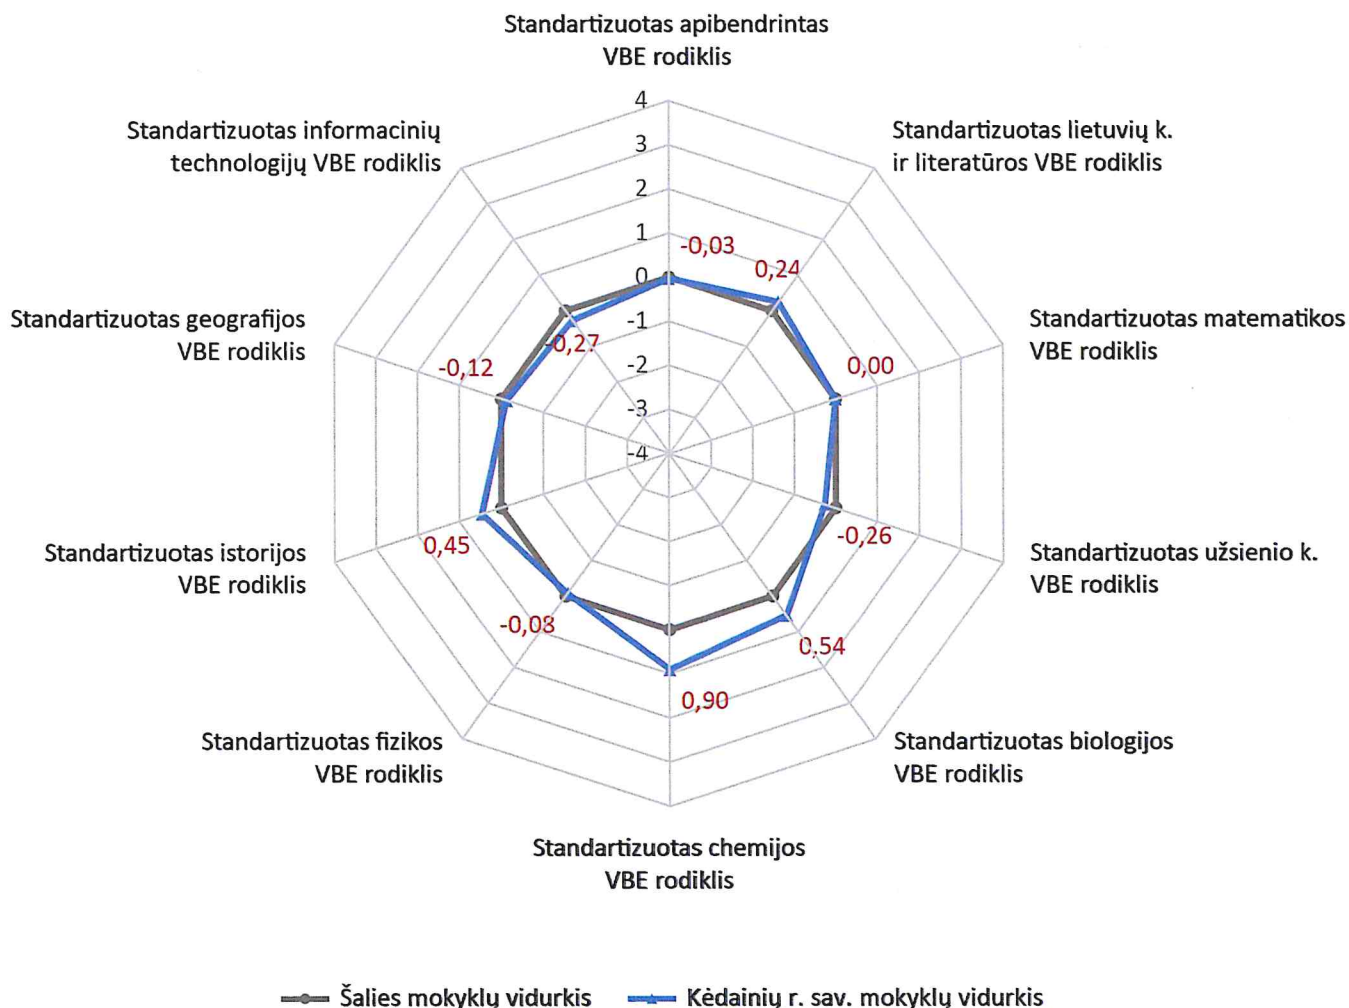

2022 M. VALSTYBINIŲ BRANDOS EGZAMINŲ REZULTATŲ SAVIVALDYBĖS MOKYKLOSE LYGINAMOJI ANALIZĖ

Kėdainių r. savivaldybė

1 diagrama. Apibendrintų savivaldybės pavaldumo mokyklų 2022 m. valstybinių brandos egzaminų (VBE) rezultatų palyginimas su šalies rezultatais, naudojant standartizuotus taškus.

Diagramoje analizuojami Jūsų savivaldybės pavaldumo mokyklų ir šalies mokiniai, be eksternų ir buvusių mokinių.

2 diagrama. Savivaldybės 2022 m. VBE balų vidurkių palyginimas su šalies rezultatais, naudojant standartizuotus taškus.

Diagramoje analizuojami Jūsų savivaldybės pavaldumo mokyklų ir šalies mokiniai, be eksternų ir buvusių mokinių.