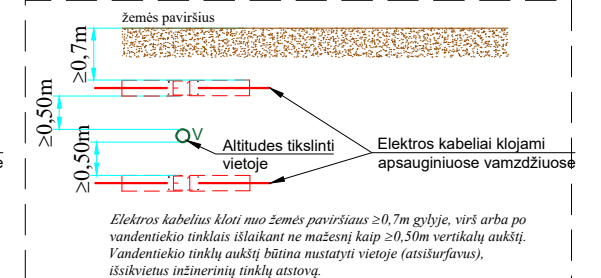

LIETAUS NUOTEKŲ tinklų ir projektuojamų elektros kabelių susikirtimų pjūvis

NUOTEKŲ tinklų ir projektuojamų elektros kabelių susikirtimų pjūvis

VANDENTIEKIO ir projektuojamų elektros kabelių susikirtimų pjūvis

DOKUMENTO ŽYMUO			LAPAS	LAPŲ	LAIDA
22063.2288-01-TP-E.BR-01			2	2	0